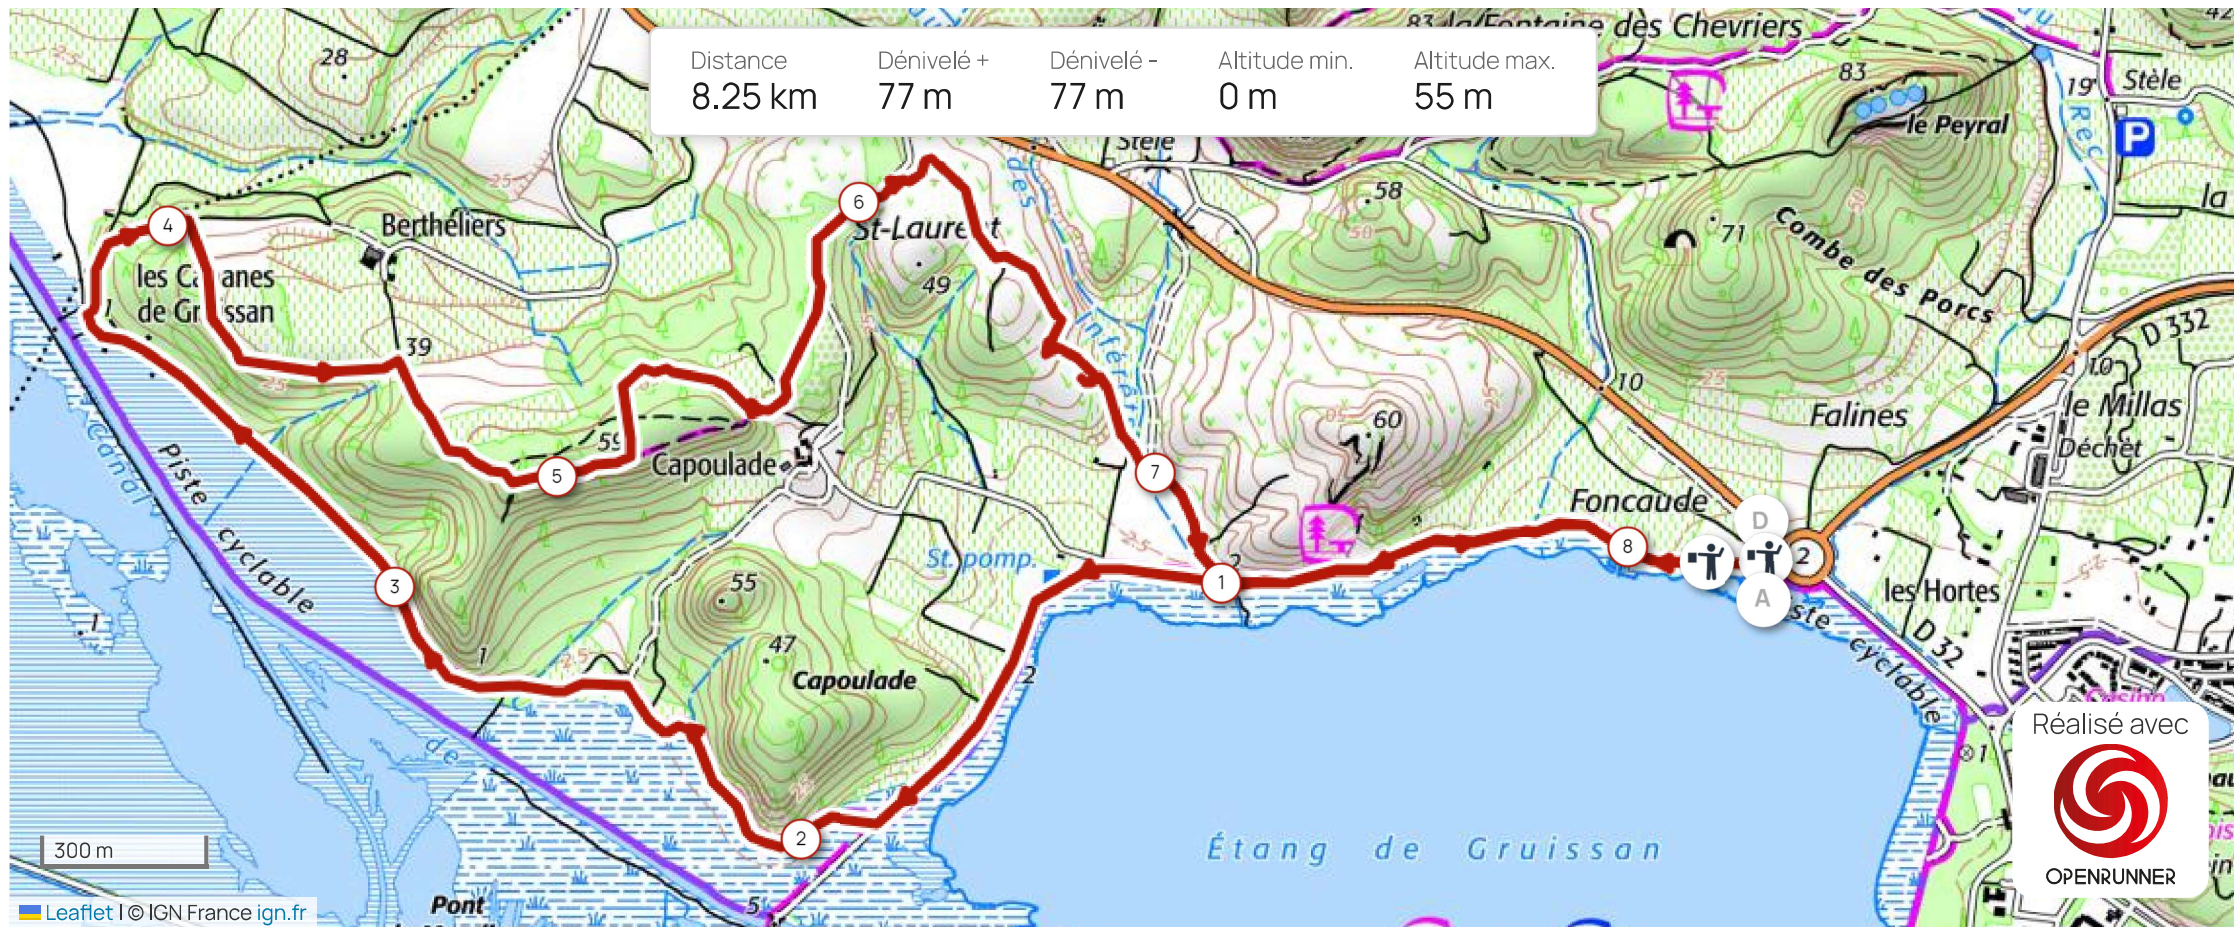

Distance	Dénivelé +	Dénivelé -	Altitude min.	Altitude max.
8.25 km	77 m	77 m	0 m	55 m

Les informations sur les types de voies ne sont pas disponibles pour ce parcours.

[En savoir plus](#)